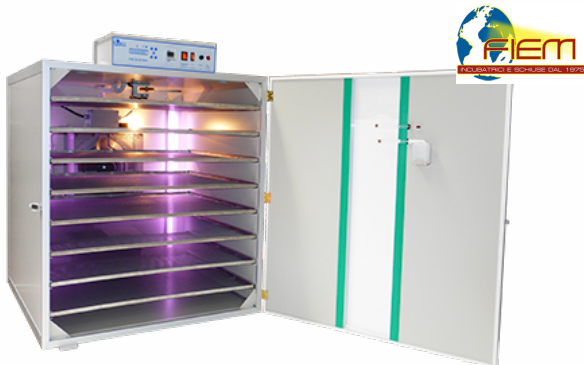

G-576

Sprossen

Technische Daten		
Netzteil	V/Hz	220-230 / 50-60
Energiebedarf	Watt.	600
Mass Masse	mm	870x880x1100H
Gewicht	Kg	70
Anzahl der Körbe	No.	5
Größe des Korbes	mm	830x680

+Infos > <https://fiem.it/de/keimkaesten/g-576-de.html>