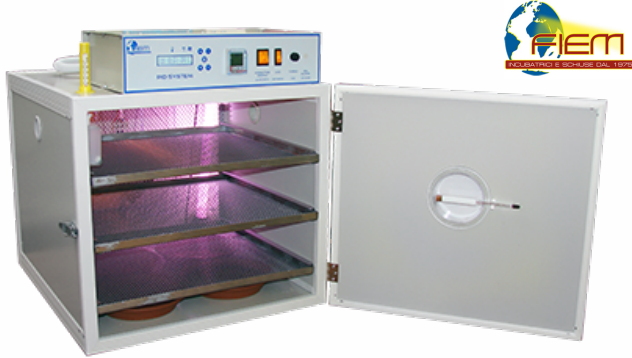

Sprossen

G-100

Sprossen

Technische Daten		
Netzteil	V/Hz	220-230 / 50-60
Energiebedarf	Watt.	150
Mass Masse	mm	530x600x510H
Gewicht	Kg	23
Anzahl der Körbe	No.	3
Größe des Korbes	mm	480x480

 **+Infos >** <https://fiem.it/de/keimkaesten/g-100-de.html>

G-316

Sprossen

Technische Daten		
Netzteil	V/Hz	220-230 / 50-60
Energiebedarf	Watt.	200
Mass Masse	mm	540x620x850H
Gewicht	Kg	27
Anzahl der Körbe	No.	4
Größe des Korbes	mm	500x480

 **+Infos >** <https://fiem.it/de/keimkaesten/g-316-de.html>

G-576

Sprossen

Technische Daten		
Netzteil	V/Hz	220-230 / 50-60
Energiebedarf	Watt.	600
Mass Masse	mm	870x880x1100H
Gewicht	Kg	70
Anzahl der Körbe	No.	5
Größe des Korbes	mm	830x680

 **+Infos >** <https://fiem.it/de/keimkaesten/g-576-de.html>